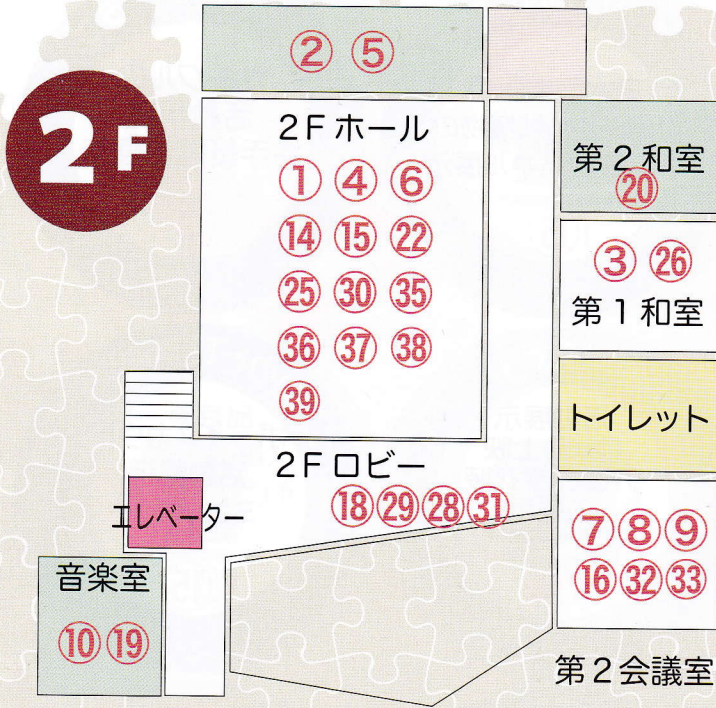

いいことあったよ。南カフェ。

〔南カフェ出展団体 会場案内〕

- ① 南地域子育て相談センター
- ② 町田市学童保育クラブの会
- ③ まちだ南地域魅力発見プロジェクト実行委員会
- ④ たすけあい小川
- ⑤ まちだ一つ
- ⑥ みどりのHATS
- ⑦ 原ふれあいクラブ
- ⑧ ながれぼし
- ⑨ ピカソの会
- ⑩ アクティブSITA
- ⑪ 町田市シルバー人材センター
- ⑫ 生活協同組合コープみらい町田センター
- ⑬ グリーンインフラ研究会あめぐら
- ⑭ 町田国際交流センター
- ⑮ ボーイスカウト日本連盟町田第6団
- ⑯ 南第1高齢者支援センター
- ⑰ 町田蘭友会
- ⑱ 町田ハンディキャブ友の会
- ⑲ おもちゃ病院まちだなるせだい
- ㉑ 合掌苑
- ㉒ スターバックスコーヒー町田金森店
- ㉓ セセンタショコラン
- ㉔ ふれあいサロン松
- ㉕ ぶち窯
- ㉖ 町田市環境資源部3R推進課
- ㉗ 南町田拠点創出まちづくりプロジェクト
- ㉘ ヤクルト南町田センター
- ㉙ 南第一民生委員児童委員協議会
- ㉚ 子どもセンターばあん
- ㉛ 鶴間ひまわり学童保育クラブ・金森学童保育クラブ
- ㉜ 町田市社会福祉協議会
- ㉝ 南町田ちいろば会みぎわホーム
- ㉞ 南第2高齢者支援センター
- ㉟ たまりば
- ㊱ ペスカドーラ町田
- ㊲ あさひ調剤薬局町田店
- ㊳ ホーチキ株式会社
- ㊴ 地域密着型通所介護つるま屋
- ㊵ 絵手紙グループたんぼぼ

2018 南カフェ

日時 ● 7月8日(日) 午前10時30分～午後3時

会場 ● 南市民センター

〒194-0012 東京都町田市金森4丁目5番6号

主催 ● 南地区協議会

町田市市民部市民協働推進課 TEL 042-724-2783

町田市 HP
南地区協議会

当日の問い合わせ先 町田市市民部市民協働推進課 (大谷) TEL 090-2336-4721