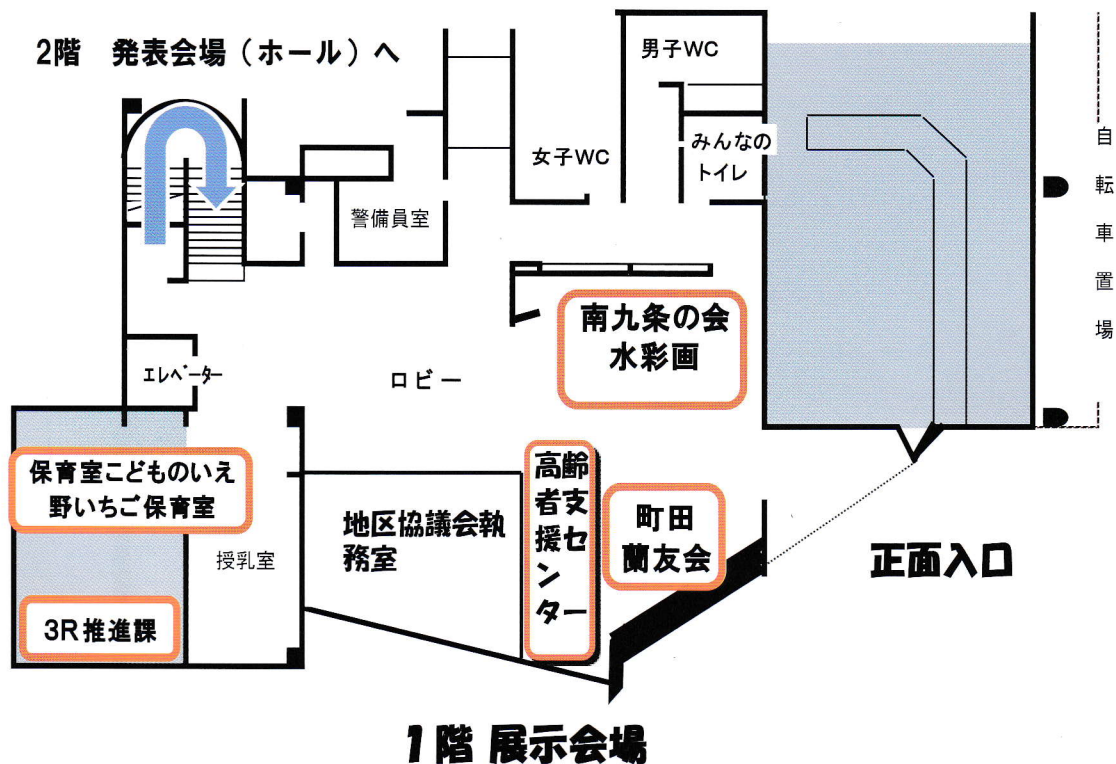

【展示】プログラム

1階ロビー・第1会議室

サークル名	展示品	サークル・作品紹介
町田蘭友会	育成洋蘭	会員の栽培・育成した「洋蘭」です。蘭の栽培はコツさえ分かれば容易です。 毎月第2日曜日、午後南市民センターで例会を行っています。
南九条の会 水彩画グループ	水彩画	透明水彩絵具を使って静物を中心に南地域の風景など描いています。 毎月第2日曜日午後、南市民センター会議室でメンバー13名、専門講師のもと豊かな趣味を目指し、楽しく活動しています。
保育室 こどものいえ	おもちゃ製作 写真	8時半から16時半の開所で、0歳から3歳迄の乳幼児をお預かりする家庭的保育をしています。子ども達と一緒に遊みましょう！是非来てくださいね！
野いちご保育室	お菓子釣り ボーリング	子ども達の”〇〇したい”気持ちをスムーズにとり入れ、子ども達に寄り添い笑顔いっぱいの保育室を目指しています。定員5名のゆったりと時間が過ぎていく保育室です。
南第1 高齢者支援センター	あんしんキーホルダー登録会 事業紹介 簡易体力テスト	町田市より業務委託された高齢者のための総合相談窓口です。 『介護保険ってなに？』『いつまでも元気であるのはどうしたらいいの』こんな想い、相談にのります！ 簡易体力測定など実施予定です。
町田市役所 3R推進課	ごみ減量 啓発ブース	ごみ減量に関連したゲーム形式の出し物を予定しています。