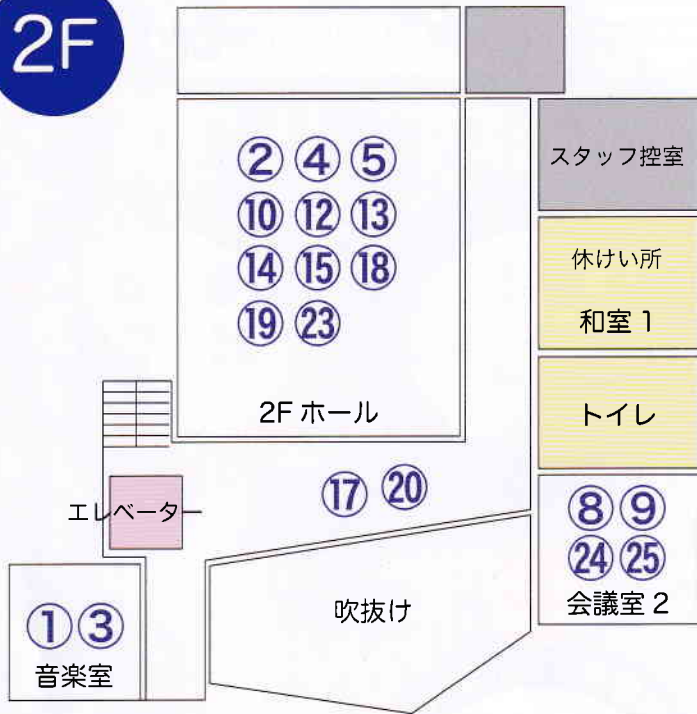

2019 南カフェ 出展団体 会場案内

2F

1F

● 団体名 (出展内容)

● 子 子ども向け ● 体 体験 ● 展 展示 ● 配 配布 ● 販 販売 ● 有 有料

- ① アクティブ SITA (子どもプログラミング体験会) ● 子 ● 体
- ② あさひ調剤薬局町田店 (嗅覚チェック体験・子ども簡単薬剤師体験・お薬相談) ● 子 ● 体
- ③ おもちゃ病院まちだなるせだい (おもちゃ無料修理) ● 子 ● 体
- ④ 南地域子育て相談センター (南地域子育て機関 (保育園など) 情報) ● 展 ● 配
- ⑤ 小規模多機能型居宅介護たすけあい小川 (事業紹介・活動報告) ● 展 ● 配
- ⑥ たまりば (身近な材料で防災食の試食・皿づくり・防災ゲーム・応急手当) ● 子 ● 体 ● 展 ● 配 ● 販 ● 有
- ⑦ 多摩南生活クラブ生協まち町田南 (親子で添加物実験・大人のカラージュ制作・加入相談) ● 子 ● 体 ● 展 ● 配
- ⑧ ながればし 手芸 (手芸作品展示・手芸体験) ● 体 ● 展
- ⑨ 原ふれあいクラブ (サークル紹介・パソコンサークル体験コーナー) ● 体 ● 展 ● 配
- ⑩ 鶴間ひまわり学童保育クラブ・金森学童保育クラブ (学童紹介の展示・簡単なゲーム) ● 子 ● 体 ● 展 ● 配
- ⑪ ふれあいサロン桜 (寄せ木ワークショップ・作品展示・製作指導) ● 体 ● 展 ● 有
- ⑫ 社会福祉法人芙蓉会 (事業紹介・作品展示) ● 展 ● 配
- ⑬ ボーイスカウト日本連盟町田第6団 (活動紹介・体験コーナー) ● 体 ● 展 ● 配
- ⑭ ホーチキ株式会社 (住宅用火災警報器紹介) ● 展 ● 配
- ⑮ どんろん子・つくし野・わんぱく学童保育クラブ (学童保育クラブ紹介・ゲーム・工作コーナー) ● 子 ● 体 ● 展 ● 配
- ⑯ 町田市シルバー人材センター (リサイクル布製品の展示販売・活動内容の PR) ● 展 ● 販 ● 有
- ⑰ 町田市社会福祉協議会 (出張ボランティア相談・あいちゃんクッキーの販売) ● 体 ● 展 ● 有
- ⑱ 町田市環境資源部 3R 推進課 (家庭用生ごみ処理機等の紹介・子ども服リユース品無料配布) ● 体 ● 展 ● 配
- ⑲ 南町田拠点創出まちづくりプロジェクト (南町田グランベリーパーク プロジェクト紹介) ● 展 ● 配
- ⑳ まちだ南地域魅力発見プロジェクト実行委員会 (活動紹介・フリーペーパー発行案内) ● 展 ● 配
- ㉑ 町田蘭友会 (開花株の展示販売・育て方アドバイス) ● 体 ● 展 ● 配 ● 販 ● 有
- ㉒ 町田動物愛護の会 (活動紹介・のら猫 飼い猫 飼育相談・グッズ販売) ● 体 ● 展 ● 配 ● 販 ● 有
- ㉓ みどりの HATS (活動紹介・樹木やどんぐりの実などの作品展示) ● 展 ● 配
- ㉔ 南第1高齢者支援センター (広報・地域資源の紹介・あんしんキーホルダー登録・簡易測定) ● 体 ● 展 ● 配
- ㉕ 南第2高齢者支援センター (広報・地域資源の紹介・あんしんキーホルダー登録・簡易測定) ● 体 ● 展 ● 配
- ㉖ 南市民センター (施設紹介・個人登録受付・子ども工作) ● 子 ● 体 ● 展 ● 配
- ㉗ ヤクルト南町田センター (ヤクルト試飲・ミニシアター・マラカス作り・お仕事相談) ● 子 ● 体 ● 展 ● 配