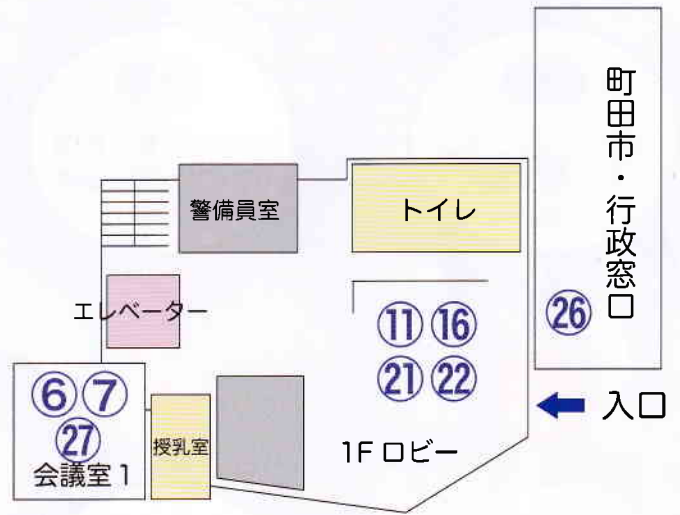

2019 南カフェ 出展団体 会場案内

2F

1F

● 団体名 (出展内容)

● 子 子ども向け ● 体 体験 ● 展 展示 ● 配 配布 ● 販 販売 ● 有 有料

- ① アクティブ SITA (子どもプログラミング体験会) ● 子 ● 体
- ② あさひ調剤薬局町田店 (嗅覚チェック体験・子ども簡単薬剤師体験・お薬相談) ● 子 ● 体
- ③ おもちゃ病院まちだなるせだい (おもちゃ無料修理) ● 子 ● 体
- ④ 南地域子育て相談センター (南地域子育て機関 (保育園など) 情報) ● 展 ● 配
- ⑤ 小規模多機能型居宅介護たすけあい小川 (事業紹介・活動報告) ● 展 ● 配
- ⑥ たまりば (身近な材料で防災食の試食・皿づくり・防災ゲーム・応急手当) ● 子 ● 体 ● 展 ● 配 ● 販 ● 有
- ⑦ 多摩南生活クラブ生協まち町田南 (親子で添加物実験・大人のカラージュ制作・加入相談) ● 子 ● 体 ● 展 ● 配
- ⑧ ながればし 手芸 (手芸作品展示・手芸体験) ● 体 ● 展
- ⑨ 原ふれあいクラブ (サークル紹介・パソコンサークル体験コーナー) ● 体 ● 展 ● 配
- ⑩ 鶴間ひまわり学童保育クラブ・金森学童保育クラブ (学童紹介の展示・簡単なゲーム) ● 子 ● 体 ● 展 ● 配
- ⑪ ふれあいサロン桜 (寄せ木ワークショップ・作品展示・製作指導) ● 体 ● 展 ● 有
- ⑫ 社会福祉法人芙蓉会 (事業紹介・作品展示) ● 展 ● 配
- ⑬ ボーイスカウト日本連盟町田第6団 (活動紹介・体験コーナー) ● 体 ● 展 ● 配
- ⑭ ホーチキ株式会社 (住宅用火災警報器紹介) ● 展 ● 配
- ⑮ どんろん子・つくし野・わんぱく学童保育クラブ (学童保育クラブ紹介・ゲーム・工作コーナー) ● 子 ● 体 ● 展 ● 配
- ⑯ 町田市シルバー人材センター (リサイクル布製品の展示販売・活動内容の PR) ● 展 ● 販 ● 有
- ⑰ 町田市社会福祉協議会 (出張ボランティア相談・あいちゃんクッキーの販売) ● 体 ● 展 ● 有
- ⑱ 町田市環境資源部 3R 推進課 (家庭用生ごみ処理機等の紹介・子ども服リユース品無料配布) ● 体 ● 展 ● 配
- ⑲ 南町田拠点創出まちづくりプロジェクト (南町田グランベリーパーク プロジェクト紹介) ● 展 ● 配
- ⑳ まちだ南地域魅力発見プロジェクト実行委員会 (活動紹介・フリーペーパー発行案内) ● 展 ● 配
- ㉑ 町田蘭友会 (開花株の展示販売・育て方アドバイス) ● 体 ● 展 ● 配 ● 販 ● 有
- ㉒ 町田動物愛護の会 (活動紹介・のら猫 飼い猫 飼育相談・グッズ販売) ● 体 ● 展 ● 配 ● 販 ● 有
- ㉓ みどりの HATS (活動紹介・樹木やどんぐりの実などの作品展示) ● 展 ● 配
- ㉔ 南第1高齢者支援センター (広報・地域資源の紹介・あんしんキーホルダー登録・簡易測定) ● 体 ● 展 ● 配
- ㉕ 南第2高齢者支援センター (広報・地域資源の紹介・あんしんキーホルダー登録・簡易測定) ● 体 ● 展 ● 配
- ㉖ 南市民センター (施設紹介・個人登録受付・子ども工作) ● 子 ● 体 ● 展 ● 配
- ㉗ ヤクルト南町田センター (ヤクルト試飲・ミニシアター・マラカス作り・お仕事相談) ● 子 ● 体 ● 展 ● 配