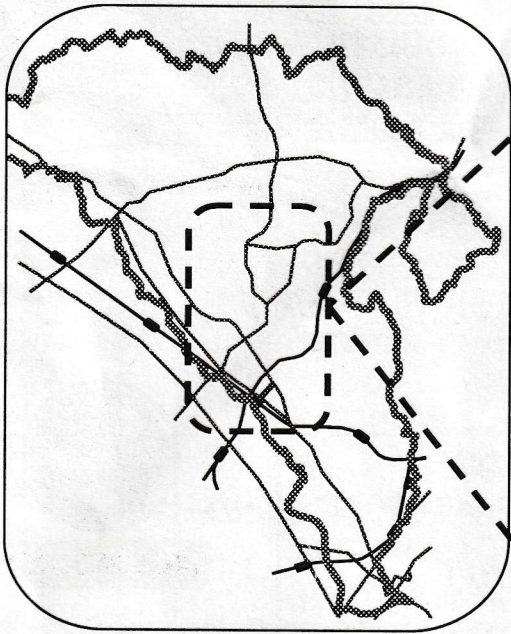

町田市で聖火リレーが行われます！

聖火リレーの実施に伴い、交通規制が行われる予定です。
ご協力をお願いします。

町田市の聖火リレー

○ 日程

7月9日（金）17：40頃～19：00頃（予定）

○ 走行ルート

町田薬師池公園四季彩の杜西園ウェルカムゲートを出発し、鎌倉街道、町田駅前通り、原町田大通り、町田街道を經由して町田シバヒロに到着するルートです。

テロ対策はみんなが主役！！

世界中が注目するスポーツイベントや、公共交通機関、多くの人が集まる場所はテロの標的になる可能性があります。

不審な物を見つけたら、迷わず110番！

- 放置された荷物などで、持ち主が不明である。
- 発見されにくいように隠してある。
- 粘着テープやひもなどで必要以上に嚴重な包装、固定がされている。
- 中から機械音のようなものが聞こえる。
- 中からにじみ出た液体や粉などの汚れがある。
- 火薬や薬品の臭いがする。