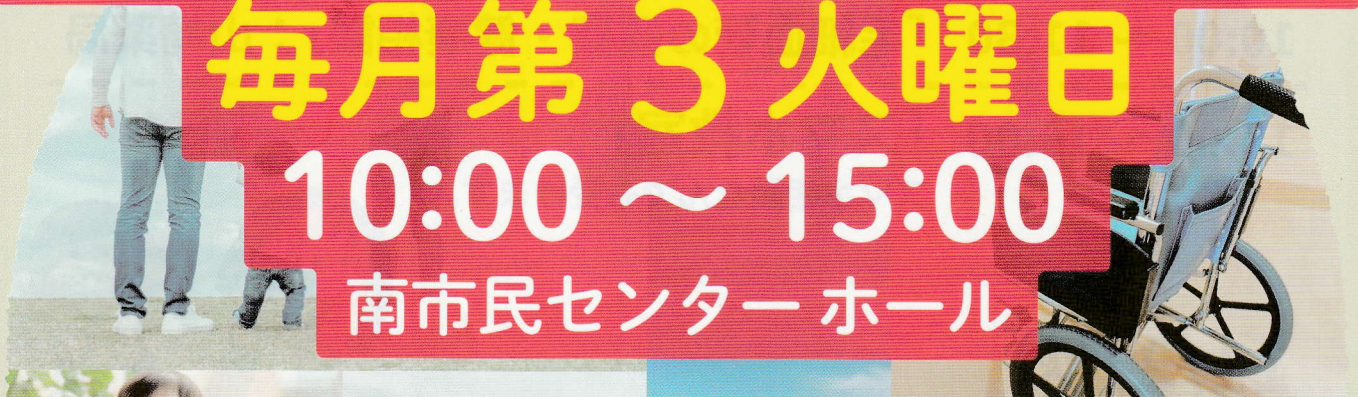

みなみ地区

社協だより

vol.
1
2023
9~11月

地域福祉をもっと身近なものに

開催

気軽になんでも相談できる地域の窓口

夢サポートひろば

毎月第3火曜日

10:00 ~ 15:00

南市民センターホール